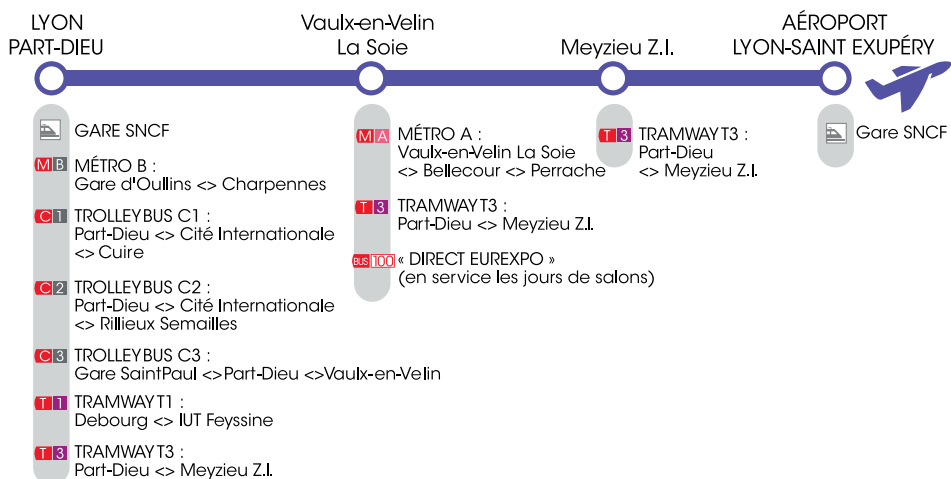

LIVRET D'ACCESSIBILITÉ SALARIÉS

Plateforme Lyon-Saint Exupéry

Faites le plein
de **liberté**

PDIE Plateforme LYS

ACCÈS... EN TRANSPORT EN COMMUN...

Renseignez-vous auprès de votre employeur pour la participation aux frais de transport.

UN ACCÈS DIRECT ET RAPIDE À L'AÉROPORT

En Rhônexpress :

En bus :

- **Bourgoin Jallieu - Isle d'Abeau - Vaulx Milieu - Villefontaine - Verpillière - Saint Quentin-Fallavier :** LIGNE Transisère 1950
- **Grenoble :** NAVETTE AÉROPORT
- **Chambéry :** NAVETTE AÉROPORT
- **Genas :** LIGNE TCL 29
- **Meyzieu ZI - Pusignan - Aéroport - Saint Laurent de Mure :** LIGNE TCL 30
Correspondances :
 - **Colombier Saugnieu - Saint Bonnet de Mure - Saint Priest - Lyon Mermoz et Grange Blanche** VIA **Saint Laurent de Mure** avec LIGNE TEX
 - **Pont de Chéry - Crémieu - Pusignan** avec LIGNE Transisère EXPRESS 4
 - **Chavanoz - Vilette-d'Anthon** VIA **Pusignan** avec LIGNE 1980

Sur la plateforme :

- Navettes régulières depuis le parking salariés PR3
- Navette Cargoport depuis la gare TGV - Arrêts & horaires sur demande à pdielys@lyonaeroports.com

En train :

- **Grenoble/Chambéry** par liaison TGV

ACCÈS... À VÉLO, À PIED...

Autour de l'aéroport

Rien de tel pour s'aérer que de partir à la découverte des chemins de VTT reliés à l'aéroport ! Vous avez même la possibilité de rejoindre la ViaRhôna à Jons et les pistes cyclables des communes environnantes. Plan disponible sur demande à pdlielys@lyonaerports.com