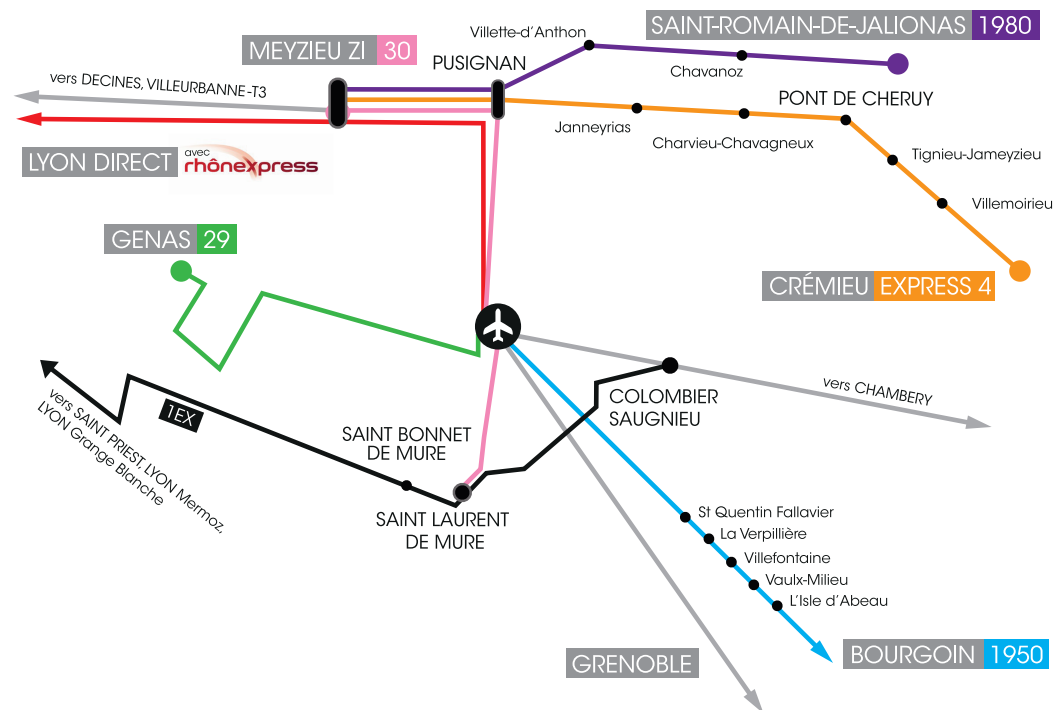

ACCÈS... EN TRANSPORT EN COMMUN...

Contacts transporteurs :

- Rhônexpress : 0826 00 17 18 (0,15€/min)
  Carte d'ayant droit à faire réaliser Espace Welcome pour tarification salariés : formulaire dans la rubrique Contact sur le site www.rhonexpress.fr ou l'application mobile
- Lignes 29 & 30
  www.tcl.fr - 04 26 10 12 12
- Ligne 1950 Bourgoin - Ligne 1980 - EXPRESS 4
  www.transisere.fr - 08 20 08 38 38 (0,118€/min)
- Ligne Grenoble-Aéroport : 0825 825 536 (n° indigo)
  navetteaeroport@faurevercors.fr / www.faurevercors.fr
- Ligne Chambéry-Aéroport : 04 79 69 11 88
  www.altibus.com
- SNCF : 36 35 (0,34 €/min)
  www.sncf.com / Bureau de vente en gare TGV