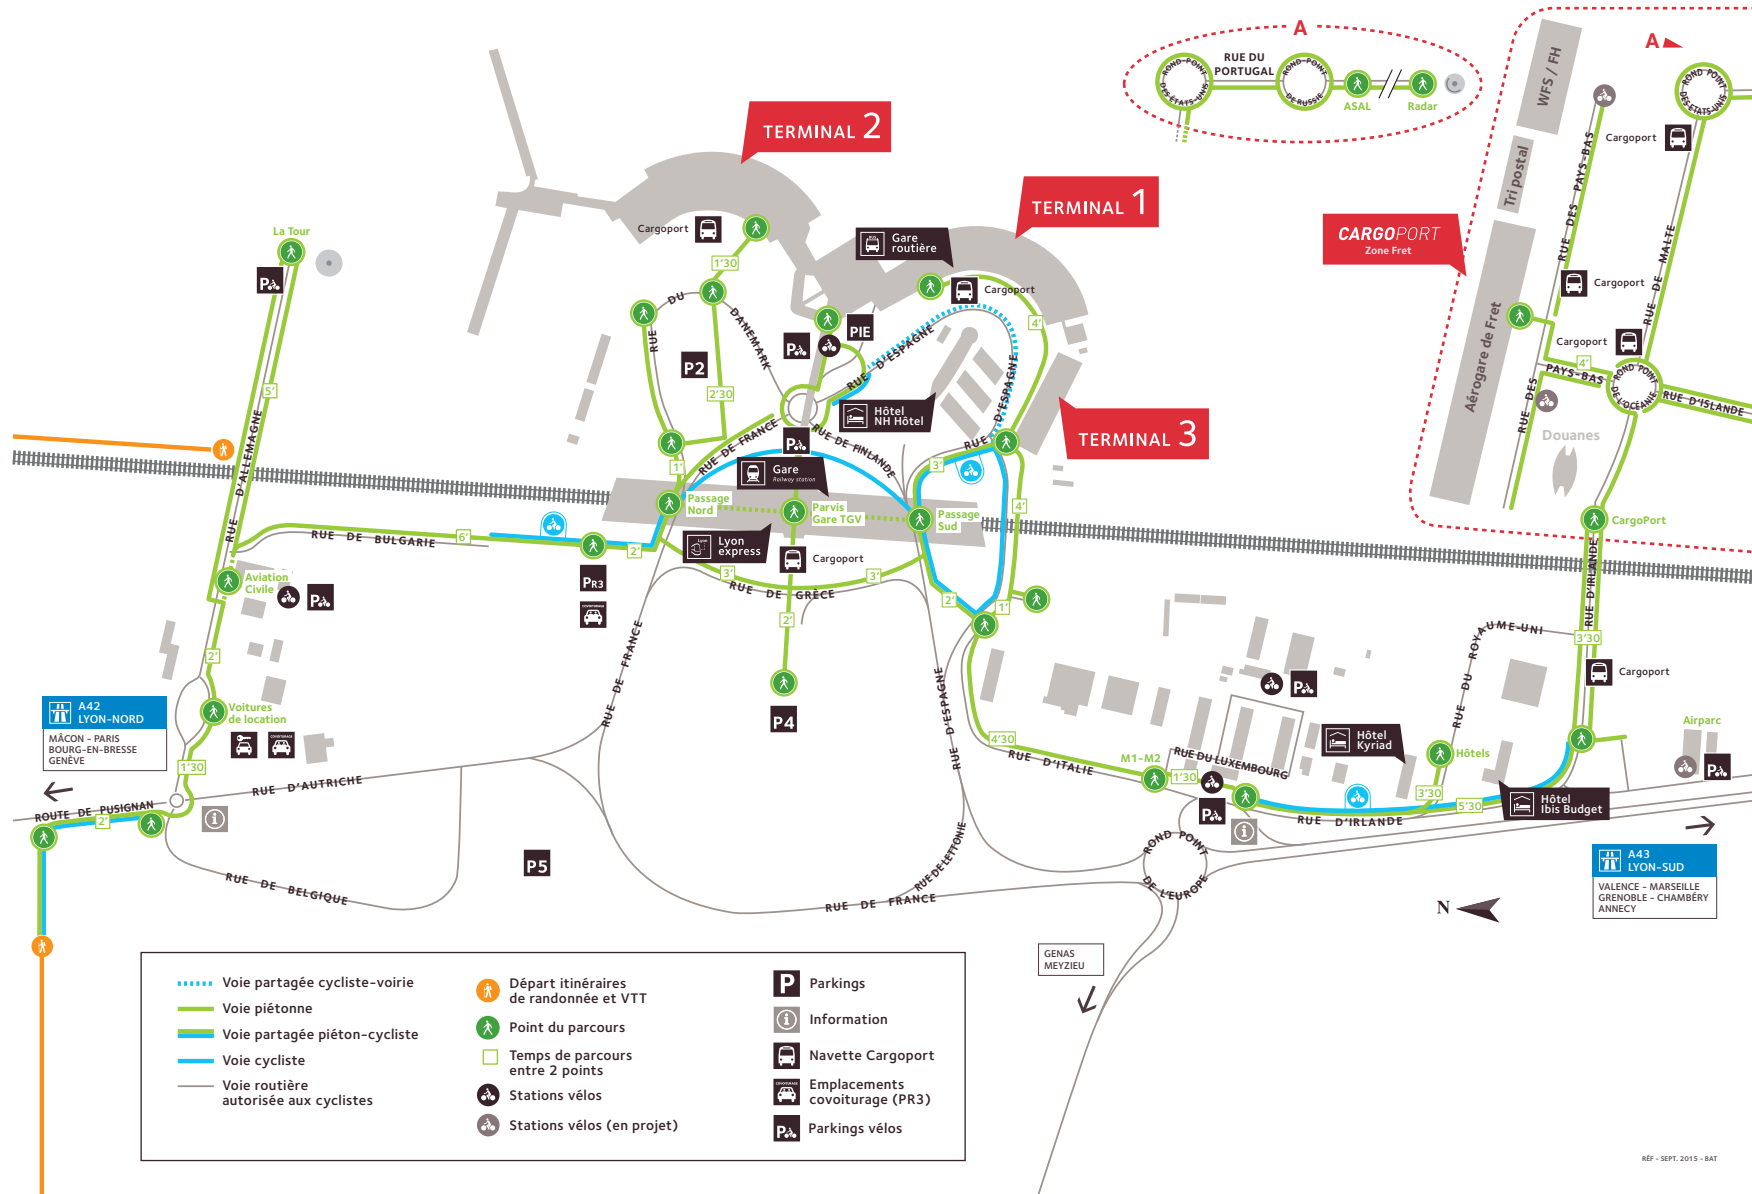

ACCÈS... À VÉLO, À PIED...

Les emplacements vélos se multiplient et bientôt des vélos en libre service seront à disposition des salariés des entreprises du PDIE pour leurs déplacements intra-plateforme !

ACCÈS... À VÉLO, À PIED...

Autour de l'aéroport

Rien de tel pour s'aérer que de partir à la découverte des chemins de VTT reliés à l'aéroport ! Vous avez même la possibilité de rejoindre la ViaRhôna à Jons et les pistes cyclables des communes environnantes. Plan disponible sur demande à pdlielys@lyonaerports.com